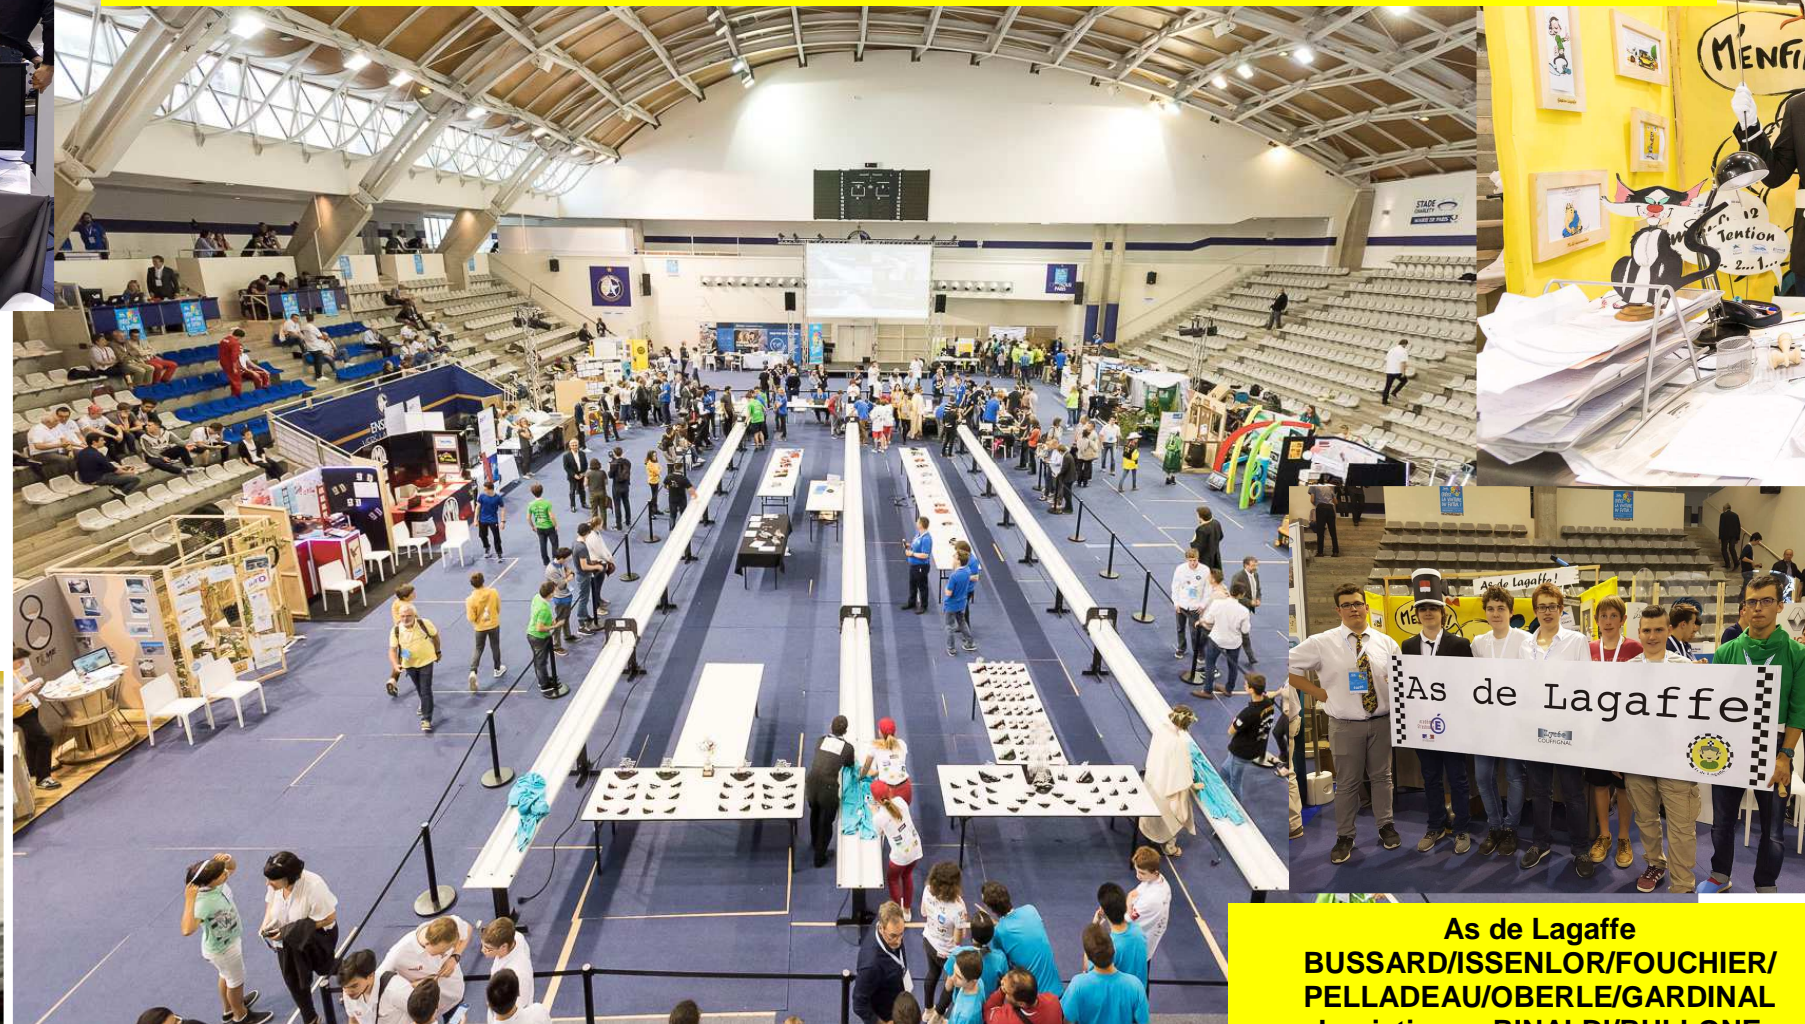

Le déplacement :

Après une finale académique à Besançon, l'équipe des AS DE LAGAFFE de la seconde Da Vinci du lycée Louis Couffignal fut invitée à rejoindre le stade Charlety le 07 juin 2017.

Après 8h de bus pour participer à la sélection nationale de « course en cours », les différentes équipes furent installées. Dès leur arrivée ils reçurent un programme de la journée et les premiers tests commencèrent vers 10h.

Fin de la compétition (très riche en émotions et en enseignements) à 19h et retour en bus direction Strasbourg

Les épreuves :

- mise en conformité des voitures
- essais et épreuve de vitesse
- épreuve d' « arrêt au stand » une épreuve simple où on doit éviter d'écraser des cibles posés sur une ligne au bout d'une piste
- épreuve de « KO » course de vitesse avec classement
- présentation du portfolio en français et en anglais devant 8 jurés universitaires et industriels
- épreuve sur logiciel « Catia » de Dassault
- évaluation du stand

Finale nationale « COURSE en COURS » à Paris le mercredi 07 juin 2017

As de Lagaffe
BUSSARD/ISSENLOR/FOUCHIER/
PELLADEAU/OBERLE/GARDINAL
Logistique : RINALDI/BULLONE
Coach : HENRY / VERNEIN / BOESCH